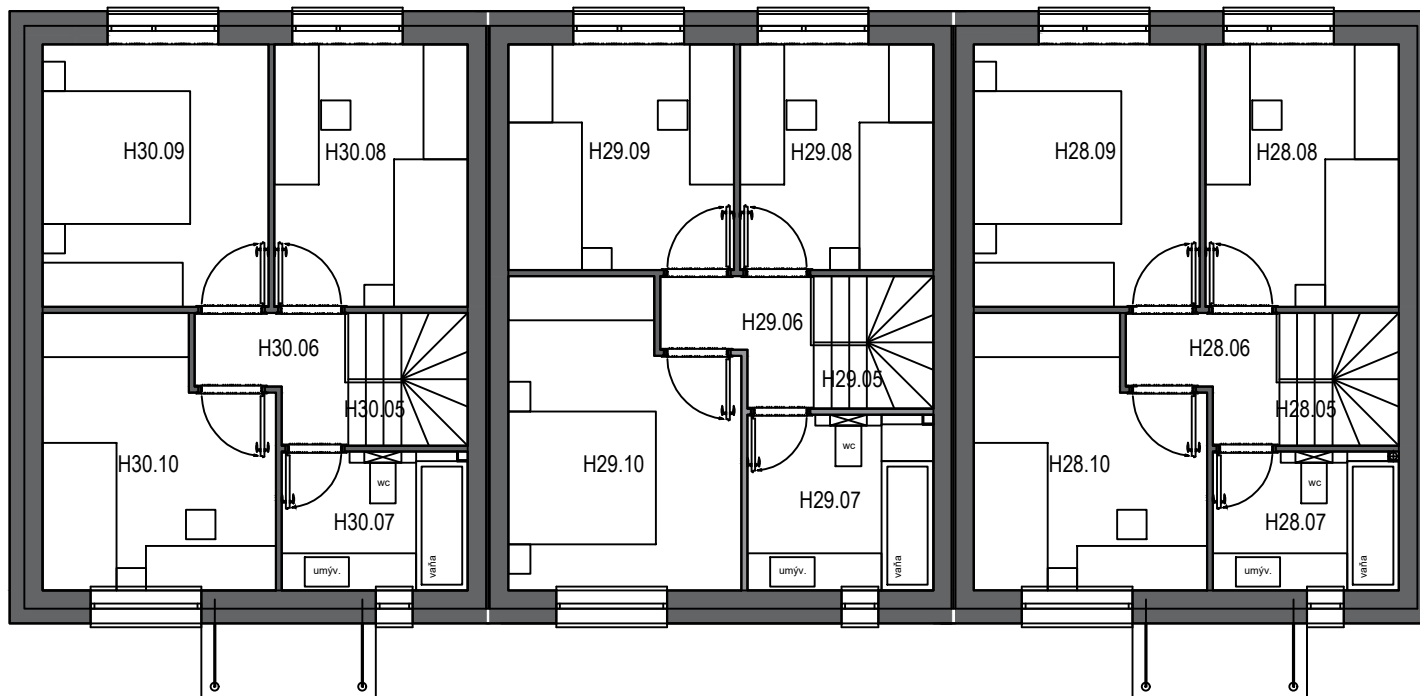

PÔDORYS 2.NP

Bolesky
VÁS NOVÝ DOMOV POD VINICAMI