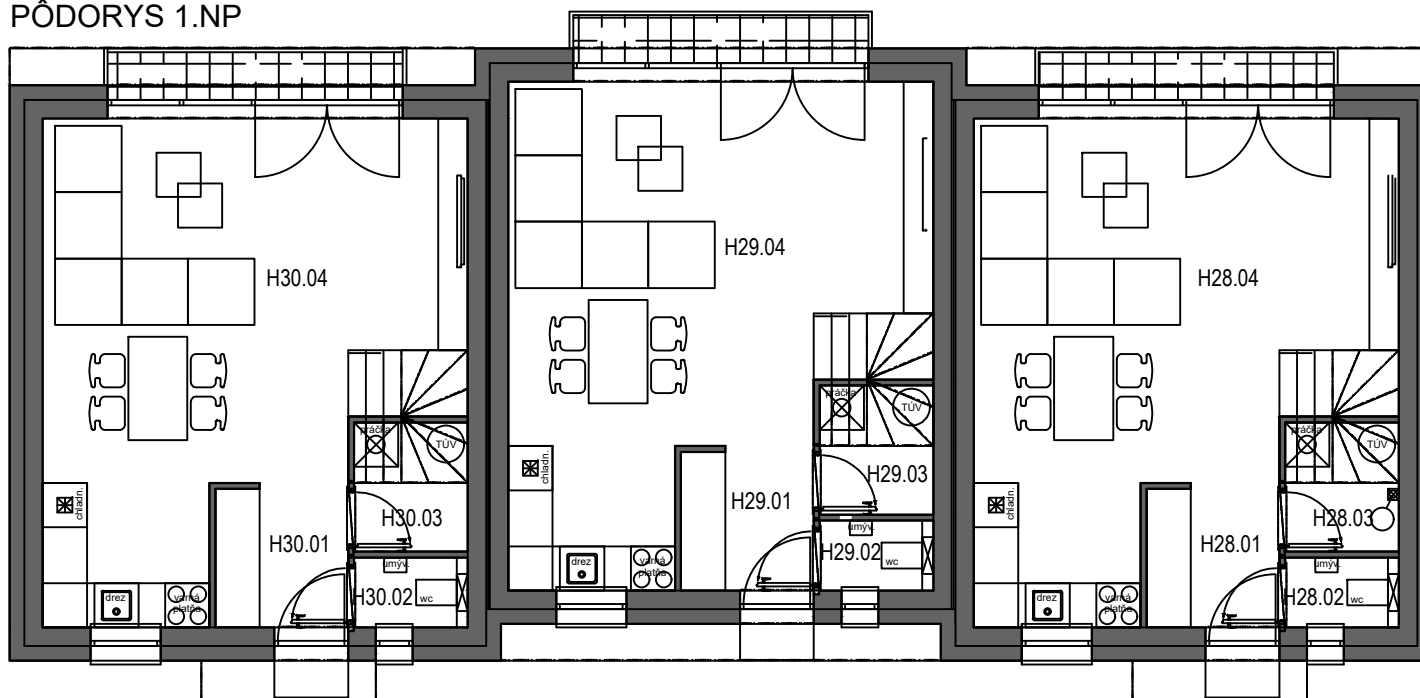

## PÔDORYS 2.NP

**Bolesky**  
VÁS NOVÝ DOMOV POD VINICAMI

## PÔDORYS 1.NP

RADOVÝ RODINNÝ DOM H28					
Č.M.	NÁZOV MIESTNOSTI	m <sup>2</sup>	Č.M.	NÁZOV MIESTNOSTI	m <sup>2</sup>
H28.01	VSTUP	3,38	H28.06	CHODBA	2,80
H28.02	WC	1,46	H28.07	KÚPEĽŇA + WC	5,99
H28.03	TECHNICKÁ MIESTNOSŤ	2,69	H28.08	IZBA	9,32
H28.04	OBÝVACIA IZBA S KUCHYŇOU	31,52	H28.09	SPÁĽŇA	10,89
H28.05	SCHODISKO	2,91	H28.10	IZBA	10,60
<b>ÚŽITKOVÁ PLOCHA SPOLU</b>		<b>80,30</b>			
RADOVÝ RODINNÝ DOM H29					
Č.M.	NÁZOV MIESTNOSTI	m <sup>2</sup>	Č.M.	NÁZOV MIESTNOSTI	m <sup>2</sup>
H29.01	VSTUP	3,38	H29.06	CHODBA	2,80
H29.02	WC	1,46	H29.07	KÚPEĽŇA + WC	5,99
H29.03	TECHNICKÁ MIESTNOSŤ	2,69	H29.08	IZBA	9,32
H29.04	OBÝVACIA IZBA S KUCHYŇOU	31,52	H29.09	SPÁĽŇA	10,89
H29.05	SCHODISKO	2,91	H29.10	IZBA	10,60
<b>ÚŽITKOVÁ PLOCHA SPOLU</b>		<b>80,30</b>			
RADOVÝ RADOVÝ RODINNÝ DOM H30					
Č.M.	NÁZOV MIESTNOSTI	m <sup>2</sup>	Č.M.	NÁZOV MIESTNOSTI	m <sup>2</sup>
H30.01	VSTUP	3,38	H30.06	CHODBA	2,80
H30.02	WC	1,46	H30.07	KÚPEĽŇA + WC	5,99
H30.03	TECHNICKÁ MIESTNOSŤ	2,69	H30.08	IZBA	9,32
H30.04	OBÝVACIA IZBA S KUCHYŇOU	31,52	H30.09	SPÁĽŇA	10,89
H30.05	SCHODISKO	2,91	H30.10	IZBA	10,60
<b>ÚŽITKOVÁ PLOCHA SPOLU</b>		<b>80,30</b>			