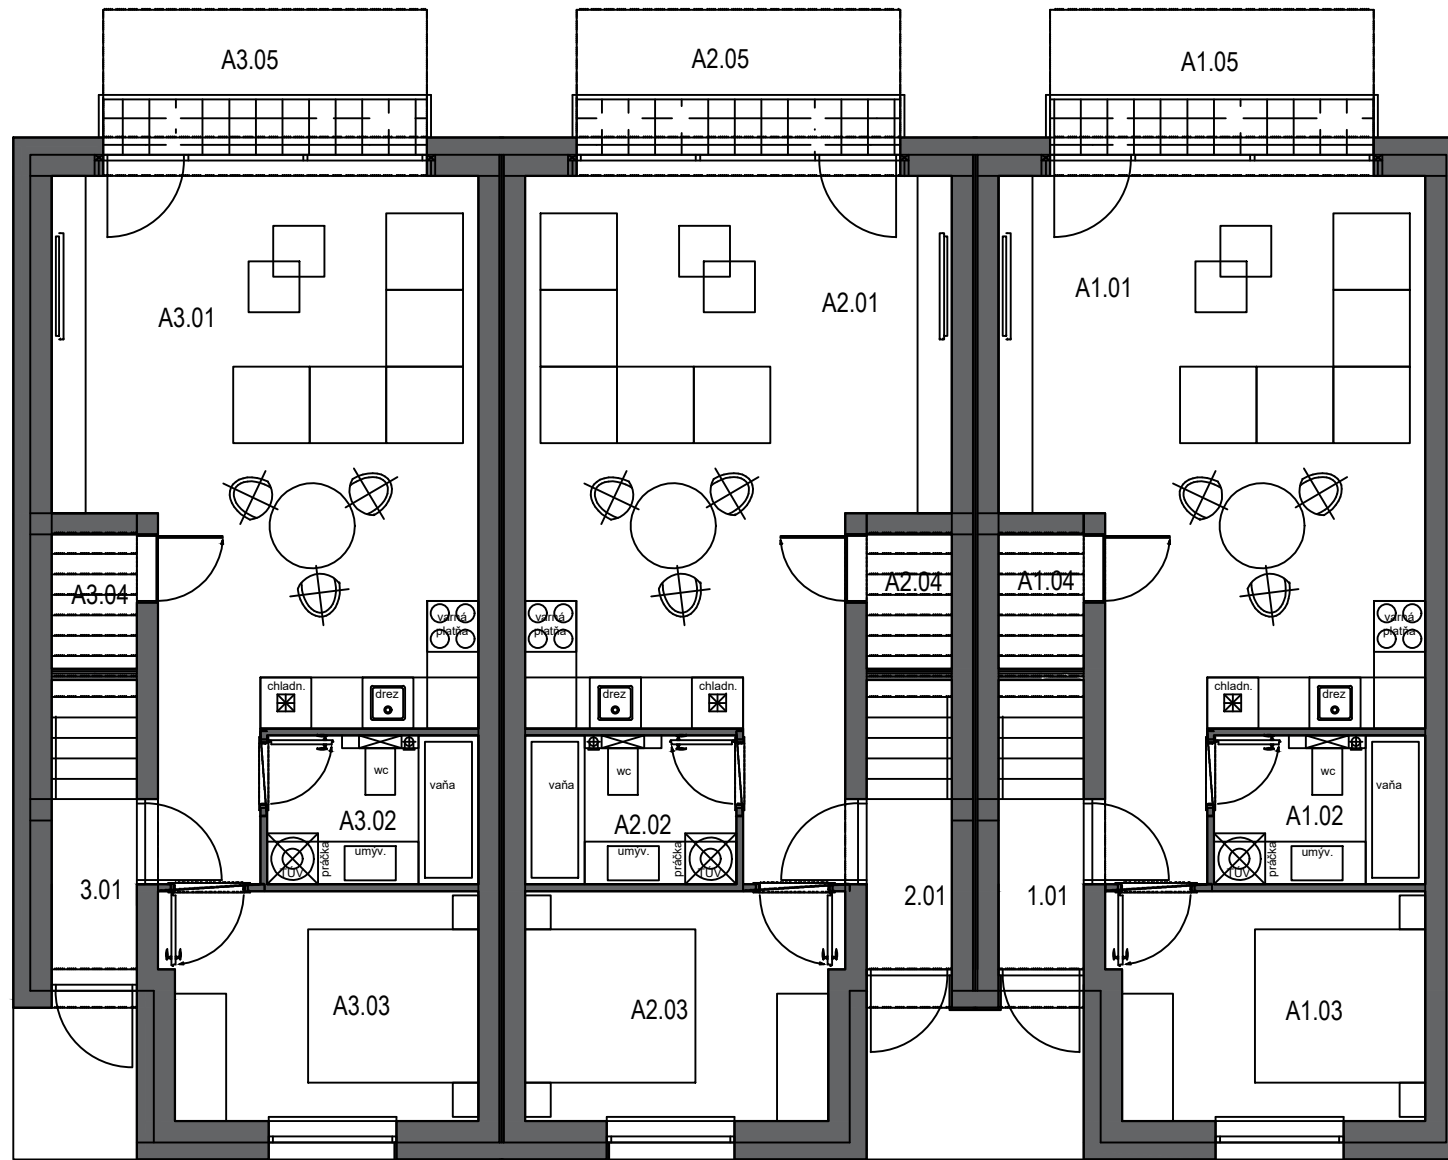

PÔDORYS 1.NP

BYT č. A1		
Č.M.	NÁZOV MIESNOSTI	m ²
1.01	ZÁDVERIE	4,36
A1.01	OBÝVACIA IZBA S KUCHYŇOU	31,54
A1.02	KÚPEĽŇA + WC	4,34
A1.03	SPÁĽŇA	9,79
A1.04	SKLAD	1,62
A1.05	PREDŽÁHRADKA	
ÚŽITKOVÁ PLOCHA SPOLU		47,29
BYT č. A2		
Č.M.	NÁZOV MIESNOSTI	m ²
2.01	ZÁDVERIE	4,36
A2.01	OBÝVACIA IZBA S KUCHYŇOU	31,54
A2.02	KÚPEĽŇA + WC	4,34
A2.03	SPÁĽŇA	9,79
A2.04	SKLAD	1,62
A2.05	PREDŽÁHRADKA	
ÚŽITKOVÁ PLOCHA SPOLU		47,29
BYT č. A3		
Č.M.	NÁZOV MIESNOSTI	m ²
3.01	ZÁDVERIE	4,36
A3.01	OBÝVACIA IZBA S KUCHYŇOU	31,54
A3.02	KÚPEĽŇA + WC	4,34
A3.03	SPÁĽŇA	9,79
A3.04	SKLAD	1,62
A3.01	PREDŽÁHRADKA	
ÚŽITKOVÁ PLOCHA SPOLU		50,01