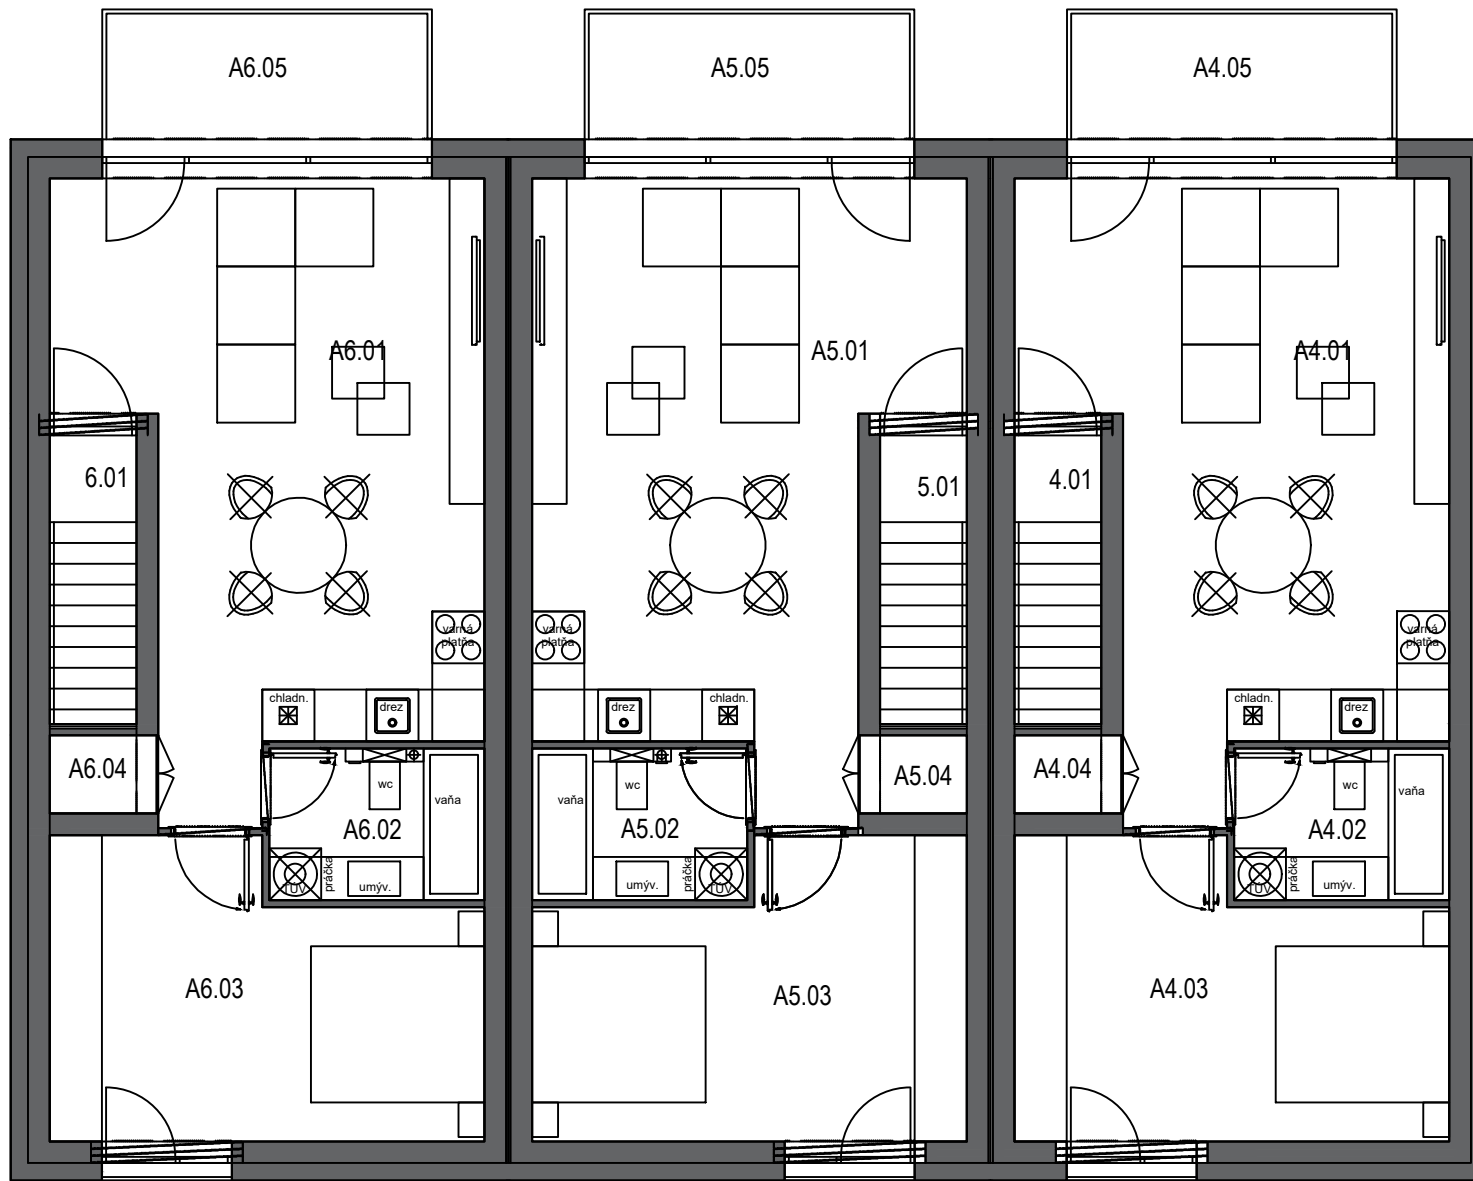

PÔDORYS 2.NP

BYT č. A4		
Č.M.	NÁZOV MIESNOSTI	m ²
S1.01	SCHODISKO	4,36
A4.01	OBÝVACIA IZBA S KUCHYŇOU	28,98
A4.02	KÚPEĽŇA + WC	4,36
A4.03	SPÁLŇA	15,56
A4.04	ŠATNÍK	1,13
A4.05	BALKÓN	5,70
ÚŽITKOVÁ PLOCHA SPOLU		50,01
BYT č. A5		
Č.M.	NÁZOV MIESNOSTI	m ²
1.01	SCHODISKO	4,36
A5.01	OBÝVACIA IZBA S KUCHYŇOU	28,98
A5.02	KÚPEĽŇA + WC	4,36
A5.03	SPÁLŇA	15,56
A5.04	ŠATNÍK	1,13
A5.01	BALKÓN	5,70
ÚŽITKOVÁ PLOCHA SPOLU		50,01
BYT č. A6		
Č.M.	NÁZOV MIESNOSTI	m ²
1.01	SCHODISKO	4,36
A6.01	OBÝVACIA IZBA S KUCHYŇOU	28,98
A6.02	KÚPEĽŇA + WC	4,36
A6.03	SPÁLŇA	15,56
A6.04	ŠATNÍK	1,13
A6.01	BALKÓN	5,70
ÚŽITKOVÁ PLOCHA SPOLU		50,01