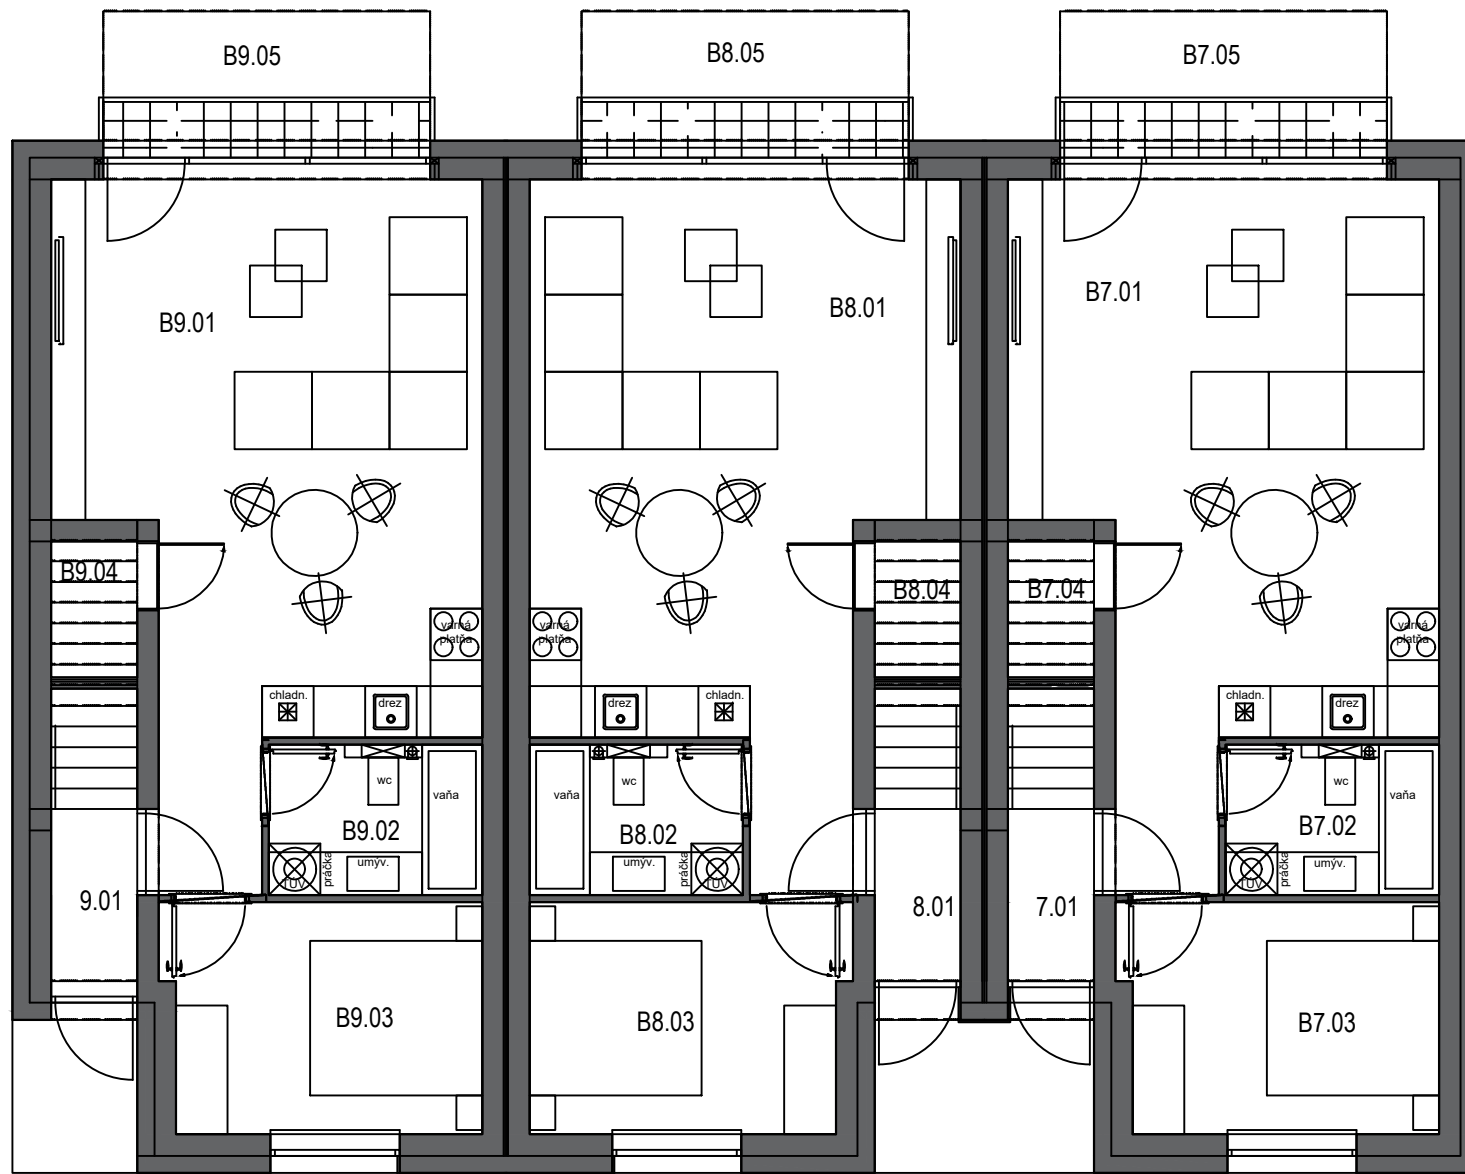

PÔDORYS 1.NP

BYT č. B7	
Č.M.	NÁZOV MIENOSTI
1.01	ZÁDVERIE
B7.01	OBÝVACIA IZBA S KUCHYŇOU
B7.02	KÚPEĽŇA + WC
B7.03	SPÁLŇA
B7.04	SKLAD
B7.05	PREDZÁHRADKA

ÚŽITKOVÁ PLOCHA SPOLU 47,29

BYT č. B8	
Č.M.	NÁZOV MIENOSTI
1.01	ZÁDVERIE
B8.01	OBÝVACIA IZBA S KUCHYŇOU
B8.02	KÚPEĽŇA + WC
B8.03	SPÁLŇA
B8.04	SKLAD
B8.05	PREDZÁHRADKA

ÚŽITKOVÁ PLOCHA SPOLU 47,29

BYT č. B9	
Č.M.	NÁZOV MIENOSTI
1.01	ZÁDVERIE
B9.01	OBÝVACIA IZBA S KUCHYŇOU
B9.02	KÚPEĽŇA + WC
B9.03	SPÁLŇA
B9.04	SKLAD
B9.05	PREDZÁHRADKA

ÚŽITKOVÁ PLOCHA SPOLU 50,01