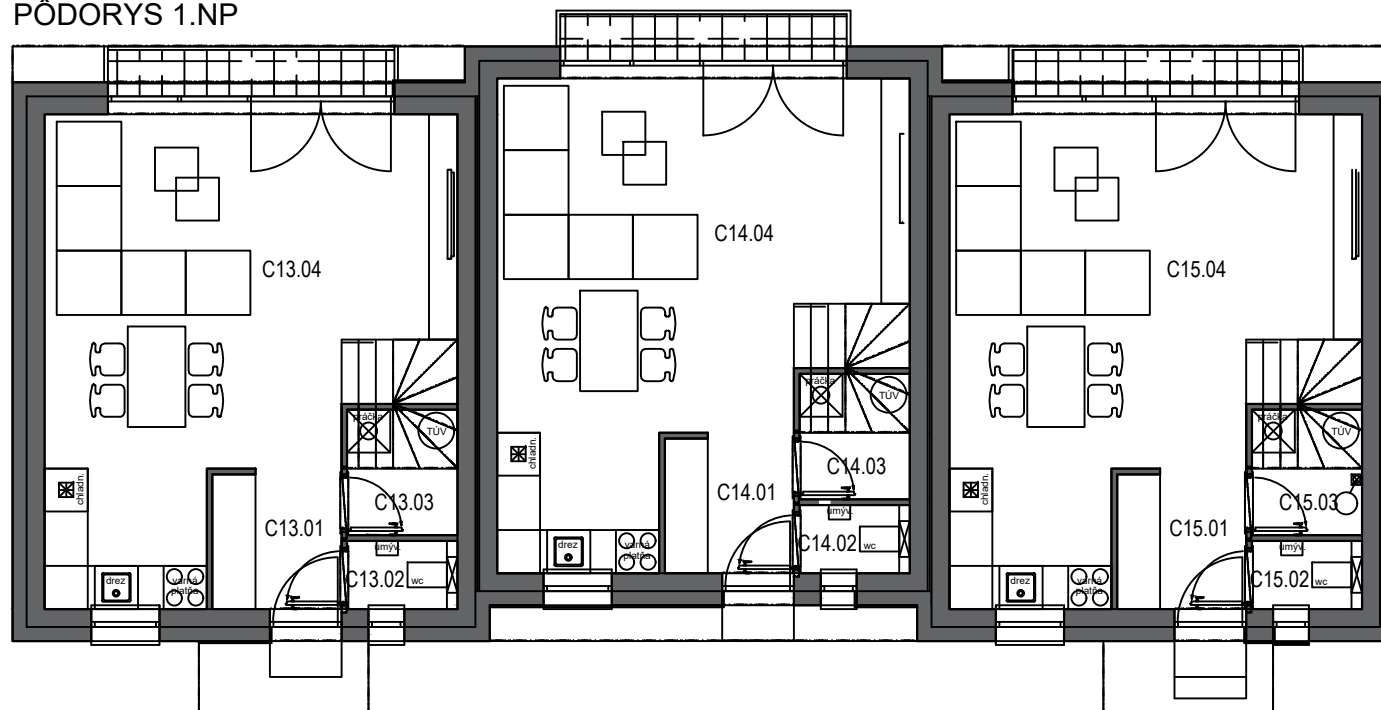

PÔDORYS 2.NP

Bolesky
VÁŠ NOVÝ DOMOV POD VINICAMI

PÔDORYS 1.NP

RADOVÝ RODINNÝ DOM C13					
Č.M.	NÁZOV MIESTNOSTI	m ²	Č.M.	NÁZOV MIESTNOSTI	m ²
C13.01	VSTUP	3,38	C13.06	CHODBA	2,80
C13.02	WC	1,46	C13.07	KÚPEĽŇA + WC	5,99
C13.03	TECHNICKÁ MIESTNOSŤ	2,69	C13.08	IZBA	9,32
C13.04	OBYVACIA IZBA S KUCHYŇOU	31,52	C13.09	SPÁĽŇA	10,89
C13.05	SCHODISKO	2,91	C13.10	IZBA	10,60
ÚŽITKOVÁ PLOCHA SPOLU		80,30			
RADOVÝ RODINNÝ DOM C14					
Č.M.	NÁZOV MIESTNOSTI	m ²	Č.M.	NÁZOV MIESTNOSTI	m ²
C14.01	VSTUP	3,38	C14.06	CHODBA	2,80
C14.02	WC	1,46	C14.07	KÚPEĽŇA + WC	5,99
C14.03	TECHNICKÁ MIESTNOSŤ	2,69	C14.08	IZBA	9,32
C14.04	OBYVACIA IZBA S KUCHYŇOU	31,52	C14.09	SPÁĽŇA	10,89
C14.05	SCHODISKO	2,91	C14.10	IZBA	10,60
ÚŽITKOVÁ PLOCHA SPOLU		80,30			
RADOVÝ RADOVÝ RODINNÝ DOM C15					
Č.M.	NÁZOV MIESTNOSTI	m ²	Č.M.	NÁZOV MIESTNOSTI	m ²
C15.01	VSTUP	3,38	C15.06	CHODBA	2,80
C15.02	WC	1,46	C15.07	KÚPEĽŇA + WC	5,99
C15.03	TECHNICKÁ MIESTNOSŤ	2,69	C15.08	IZBA	9,32
C15.04	OBYVACIA IZBA S KUCHYŇOU	31,52	C15.09	SPÁĽŇA	10,89
C15.05	SCHODISKO	2,91	C15.10	IZBA	10,60
ÚŽITKOVÁ PLOCHA SPOLU		80,30			