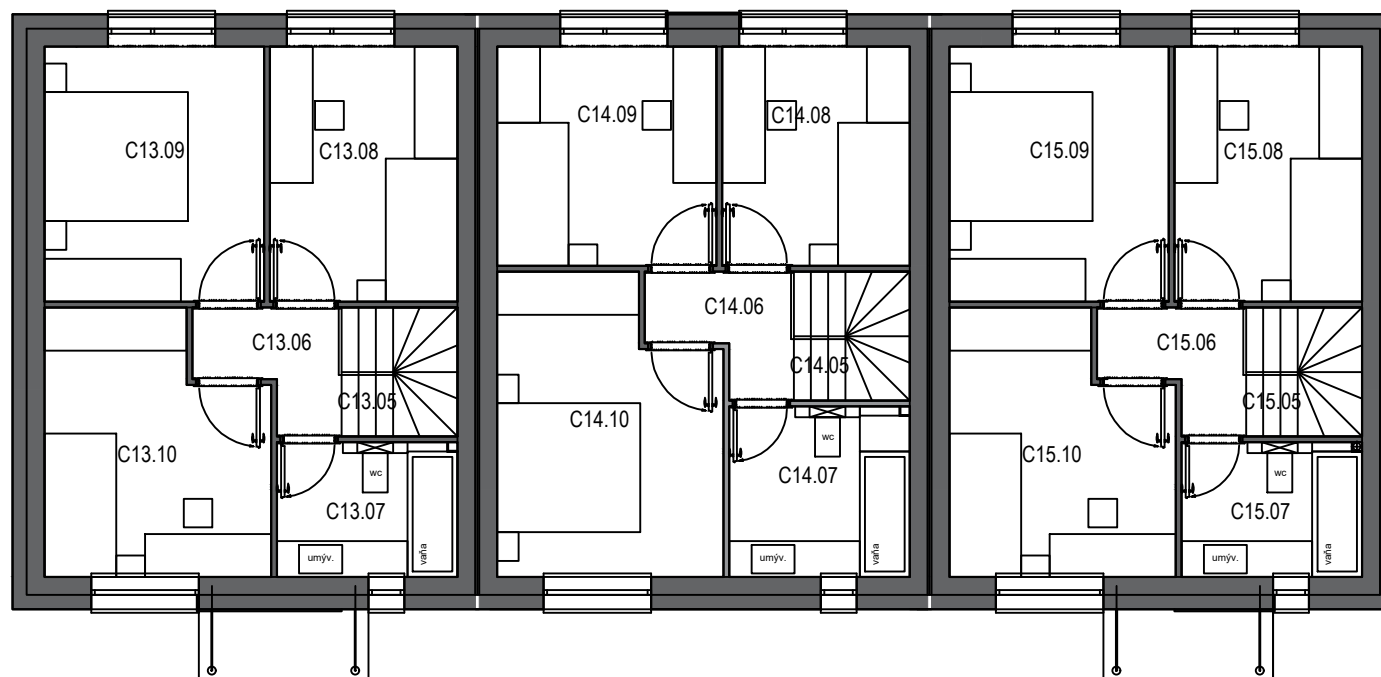

PÔDORYS 2.NP

Bolesky
VÁŠ NOVÝ DOMOV POD VINICAMI

PÔDORYS 1.NP

RADOVÝ RODINNÝ DOM C13					
Č.M.	NÁZOV MIESTNOSTI	m ²	Č.M.	NÁZOV MIESTNOSTI	m ²
C13.01	VSTUP	3,38	C13.06	CHODBA	2,80
C13.02	WC	1,46	C13.07	KÚPEĽŇA + WC	5,99
C13.03	TECHNICKÁ MIESTNOSŤ	2,69	C13.08	IZBA	9,32
C13.04	OBYVACIA IZBA S KUCHYŇOU	31,52	C13.09	SPÁĽŇA	10,89
C13.05	SCHODISKO	2,91	C13.10	IZBA	10,60
ÚŽITKOVÁ PLOCHA SPOLU		80,30			
RADOVÝ RODINNÝ DOM C14					
Č.M.	NÁZOV MIESTNOSTI	m ²	Č.M.	NÁZOV MIESTNOSTI	m ²
C14.01	VSTUP	3,38	C14.06	CHODBA	2,80
C14.02	WC	1,46	C14.07	KÚPEĽŇA + WC	5,99
C14.03	TECHNICKÁ MIESTNOSŤ	2,69	C14.08	IZBA	9,32
C14.04	OBYVACIA IZBA S KUCHYŇOU	31,52	C14.09	SPÁĽŇA	10,89
C14.05	SCHODISKO	2,91	C14.10	IZBA	10,60
ÚŽITKOVÁ PLOCHA SPOLU		80,30			
RADOVÝ RADOVÝ RODINNÝ DOM C15					
Č.M.	NÁZOV MIESTNOSTI	m ²	Č.M.	NÁZOV MIESTNOSTI	m ²
C15.01	VSTUP	3,38	C15.06	CHODBA	2,80
C15.02	WC	1,46	C15.07	KÚPEĽŇA + WC	5,99
C15.03	TECHNICKÁ MIESTNOSŤ	2,69	C15.08	IZBA	9,32
C15.04	OBYVACIA IZBA S KUCHYŇOU	31,52	C15.09	SPÁĽŇA	10,89
C15.05	SCHODISKO	2,91	C15.10	IZBA	10,60
ÚŽITKOVÁ PLOCHA SPOLU		80,30			