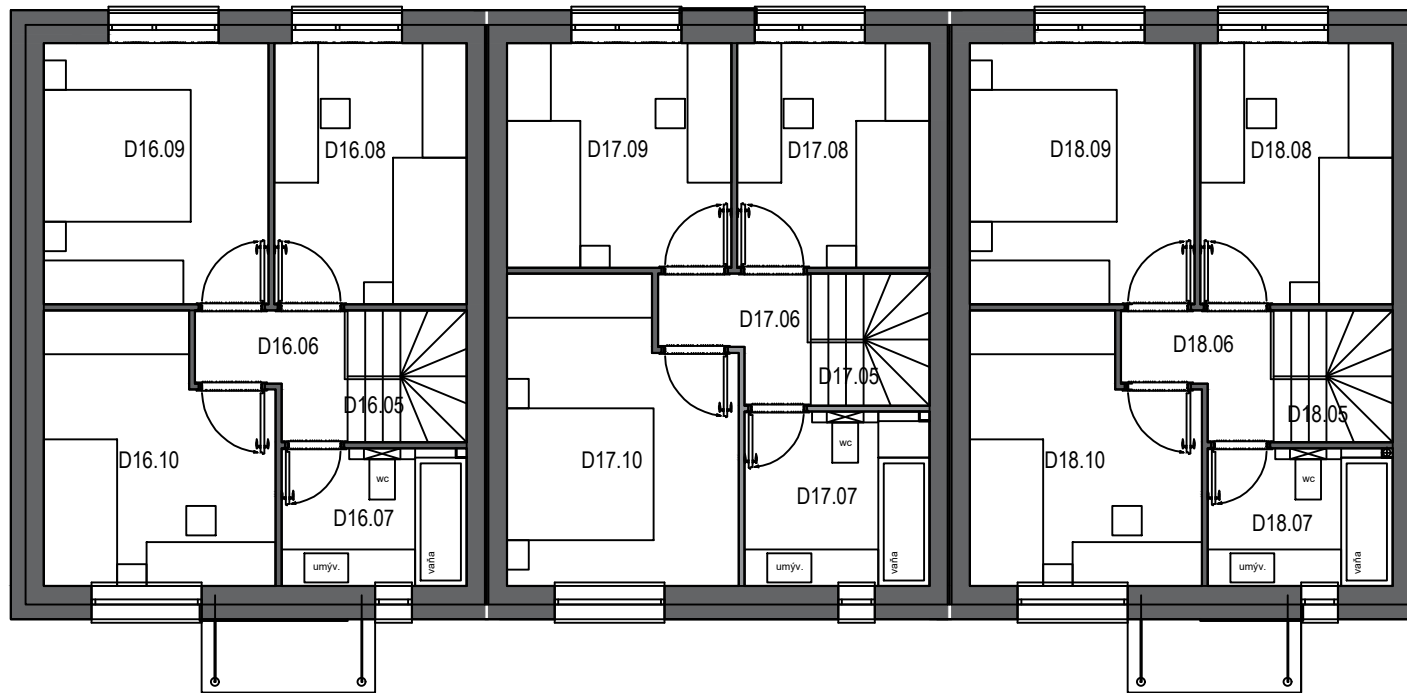

PÔDORYS 2.NP

Bolesky
VÁŠ NOVÝ DOMOV POD VINICAMI

PÔDORYS 1.NP

RADOVÝ RODINNÝ DOM D16					
Č.M.	NÁZOV MIESTNOSTI	m ²	Č.M.	NÁZOV MIESTNOSTI	m ²
D16.01	VSTUP	3,38	D16.06	CHODBA	2,80
D16.02	WC	1,46	D16.07	KÚPEĽŇA + WC	5,99
D16.03	TECHNICKÁ MIESTNOSŤ	2,69	D16.08	IZBA	9,32
D16.04	OBÝVACIA IZBA S KUCHYŇOU	31,52	D16.09	SPÁLŇA	10,89
D16.05	SCHODISKO	2,91	D16.10	IZBA	10,60

ÚŽITKOVÁ PLOCHA SPOLU 80,30

RADOVÝ RODINNÝ DOM D17					
Č.M.	NÁZOV MIESTNOSTI	m ²	Č.M.	NÁZOV MIESTNOSTI	m ²
D17.01	VSTUP	3,38	D17.06	CHODBA	2,80
D17.02	WC	1,46	D17.07	KÚPEĽŇA + WC	5,99
D17.03	TECHNICKÁ MIESTNOSŤ	2,69	D17.08	IZBA	9,32
D17.04	OBÝVACIA IZBA S KUCHYŇOU	31,52	D17.09	SPÁLŇA	10,89
D17.05	SCHODISKO	2,91	D17.10	IZBA	10,60

ÚŽITKOVÁ PLOCHA SPOLU 80,30

RADOVÝ RADOVÝ RODINNÝ DOM D18					
Č.M.	NÁZOV MIESTNOSTI	m ²	Č.M.	NÁZOV MIESTNOSTI	m ²
D18.01	VSTUP	3,38	D18.06	CHODBA	2,80
D18.02	WC	1,46	D18.07	KÚPEĽŇA + WC	5,99
D18.03	TECHNICKÁ MIESTNOSŤ	2,69	D18.08	IZBA	9,32
D18.04	OBÝVACIA IZBA S KUCHYŇOU	31,52	D18.09	SPÁLŇA	10,89
D18.05	SCHODISKO	2,91	D18.10	IZBA	10,60

ÚŽITKOVÁ PLOCHA SPOLU 80,30