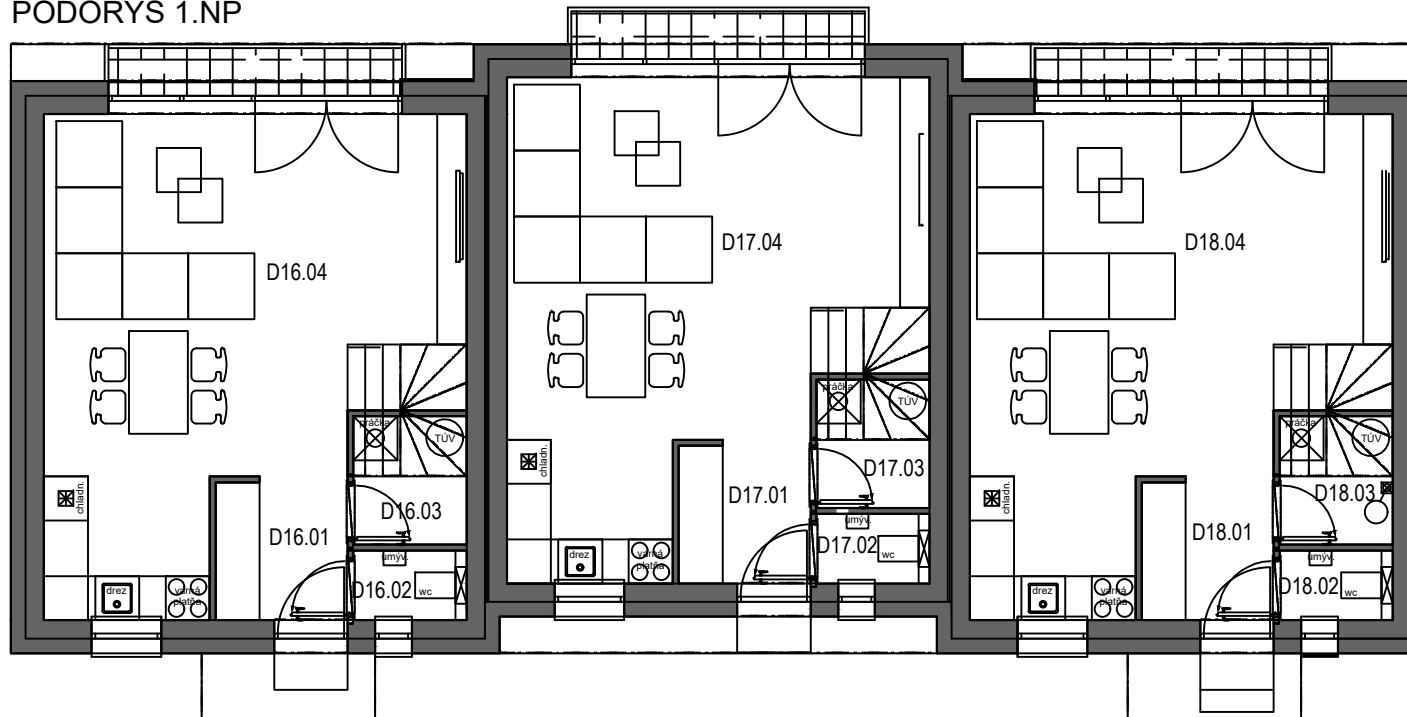

PÔDORYS 2.NP

Bolesky
VÁŠ NOVÝ DOMOV POD VINICAMI

PÔDORYS 1.NP

RADOVÝ RODINNÝ DOM D16					
Č.M.	NÁZOV MIESTNOSTI	m ²	Č.M.	NÁZOV MIESTNOSTI	m ²
D16.01	VSTUP	3,38	D16.06	CHODBA	2,80
D16.02	WC	1,46	D16.07	KÚPEĽŇA + WC	5,99
D16.03	TECHNICKÁ MIESTNOSŤ	2,69	D16.08	IZBA	9,32
D16.04	OBÝVACIA IZBA S KUCHYŇOU	31,52	D16.09	SPÁLŇA	10,89
D16.05	SCHODISKO	2,91	D16.10	IZBA	10,60

ÚŽITKOVÁ PLOCHA SPOLU 80,30

RADOVÝ RODINNÝ DOM D17					
Č.M.	NÁZOV MIESTNOSTI	m ²	Č.M.	NÁZOV MIESTNOSTI	m ²
D17.01	VSTUP	3,38	D17.06	CHODBA	2,80
D17.02	WC	1,46	D17.07	KÚPEĽŇA + WC	5,99
D17.03	TECHNICKÁ MIESTNOSŤ	2,69	D17.08	IZBA	9,32
D17.04	OBÝVACIA IZBA S KUCHYŇOU	31,52	D17.09	SPÁLŇA	10,89
D17.05	SCHODISKO	2,91	D17.10	IZBA	10,60

ÚŽITKOVÁ PLOCHA SPOLU 80,30

RADOVÝ RADOVÝ RODINNÝ DOM D18					
Č.M.	NÁZOV MIESTNOSTI	m ²	Č.M.	NÁZOV MIESTNOSTI	m ²
D18.01	VSTUP	3,38	D18.06	CHODBA	2,80
D18.02	WC	1,46	D18.07	KÚPEĽŇA + WC	5,99
D18.03	TECHNICKÁ MIESTNOSŤ	2,69	D18.08	IZBA	9,32
D18.04	OBÝVACIA IZBA S KUCHYŇOU	31,52	D18.09	SPÁLŇA	10,89
D18.05	SCHODISKO	2,91	D18.10	IZBA	10,60

ÚŽITKOVÁ PLOCHA SPOLU 80,30