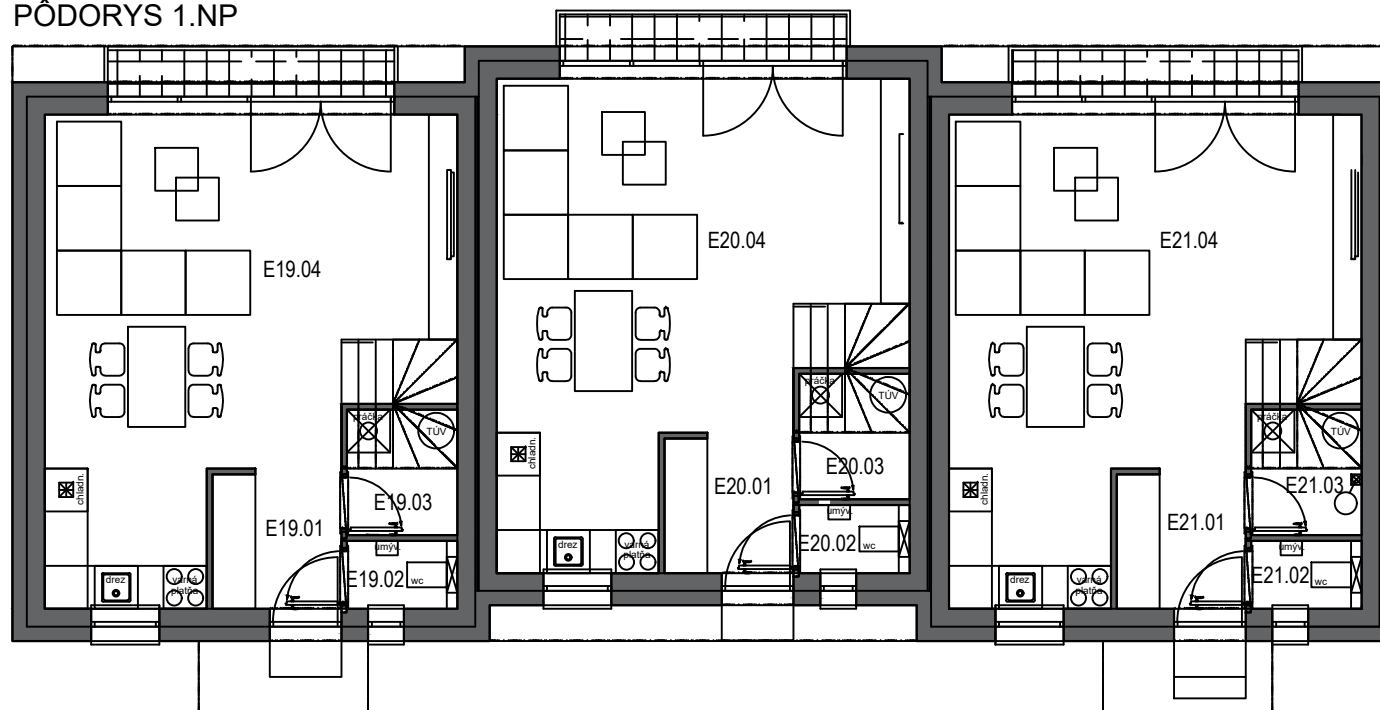

PÔDORYS 2.NP

Bolesky
VÁŠ NOVÝ DOMOV POD VINICAMI

PÔDORYS 1.NP

RADOVÝ RODINNÝ DOM E19					
Č.M.	NÁZOV MIESTNOSTI	m ²	Č.M.	NÁZOV MIESTNOSTI	m ²
E19.01	VSTUP	3,38	E19.06	CHODBA	2,80
E19.02	WC	1,46	E19.07	KÚPEĽŇA + WC	5,99
E19.03	TECHNICKÁ MIESTNOSŤ	2,69	E19.08	IZBA	9,32
E19.04	OBYVACIA IZBA S KUCHYŇOU	31,52	E19.09	SPÁLŇA	10,89
E19.05	SCHODISKO	2,91	E19.10	IZBA	10,60

ÚŽITKOVÁ PLOCHA SPOLU 80,30

RADOVÝ RODINNÝ DOM E20					
Č.M.	NÁZOV MIESTNOSTI	m ²	Č.M.	NÁZOV MIESTNOSTI	m ²
E20.01	VSTUP	3,38	E20.06	CHODBA	2,80
E20.02	WC	1,46	E20.07	KÚPEĽŇA + WC	5,99
E20.03	TECHNICKÁ MIESTNOSŤ	2,69	E20.08	IZBA	9,32
E20.04	OBYVACIA IZBA S KUCHYŇOU	31,52	E20.09	SPÁLŇA	10,89
E20.05	SCHODISKO	2,91	E20.10	IZBA	10,60

ÚŽITKOVÁ PLOCHA SPOLU 80,30

RADOVÝ RADOVÝ RODINNÝ DOM E21					
Č.M.	NÁZOV MIESTNOSTI	m ²	Č.M.	NÁZOV MIESTNOSTI	m ²
E21.01	VSTUP	3,38	E21.06	CHODBA	2,80
E21.02	WC	1,46	E21.07	KÚPEĽŇA + WC	5,99
E21.03	TECHNICKÁ MIESTNOSŤ	2,69	E21.08	IZBA	9,32
E21.04	OBYVACIA IZBA S KUCHYŇOU	31,52	E21.09	SPÁLŇA	10,89
E21.05	SCHODISKO	2,91	E21.10	IZBA	10,60

ÚŽITKOVÁ PLOCHA SPOLU 80,30