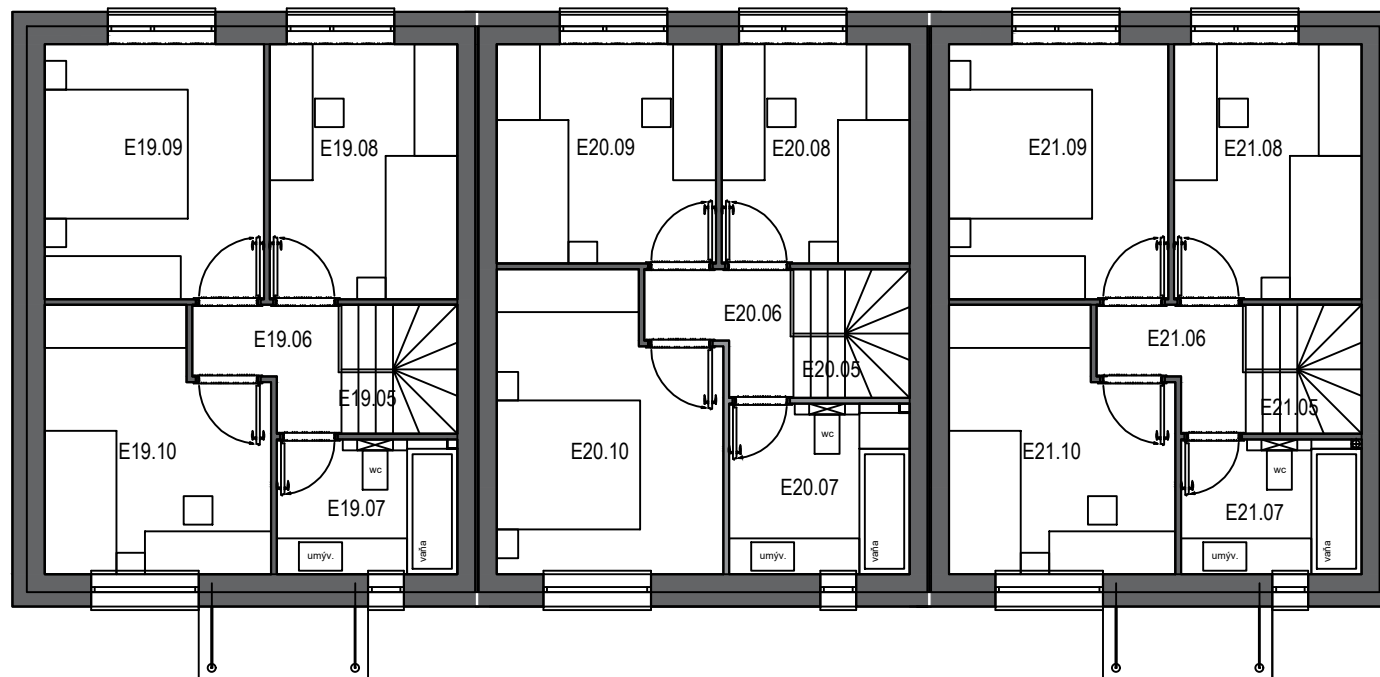

PÔDORYS 2.NP

Bolesky
VÁŠ NOVÝ DOMOV POD VINICAMI

PÔDORYS 1.NP

RADOVÝ RODINNÝ DOM E19					
Č.M.	NÁZOV MIESTNOSTI	m ²	Č.M.	NÁZOV MIESTNOSTI	m ²
E19.01	VSTUP	3,38	E19.06	CHODBA	2,80
E19.02	WC	1,46	E19.07	KÚPEĽŇA + WC	5,99
E19.03	TECHNICKÁ MIESTNOSŤ	2,69	E19.08	IZBA	9,32
E19.04	OBYVACIA IZBA S KUCHYŇOU	31,52	E19.09	SPÁLŇA	10,89
E19.05	SCHODISKO	2,91	E19.10	IZBA	10,60

ÚŽITKOVÁ PLOCHA SPOLU 80,30

RADOVÝ RODINNÝ DOM E20					
Č.M.	NÁZOV MIESTNOSTI	m ²	Č.M.	NÁZOV MIESTNOSTI	m ²
E20.01	VSTUP	3,38	E20.06	CHODBA	2,80
E20.02	WC	1,46	E20.07	KÚPEĽŇA + WC	5,99
E20.03	TECHNICKÁ MIESTNOSŤ	2,69	E20.08	IZBA	9,32
E20.04	OBYVACIA IZBA S KUCHYŇOU	31,52	E20.09	SPÁLŇA	10,89
E20.05	SCHODISKO	2,91	E20.10	IZBA	10,60

ÚŽITKOVÁ PLOCHA SPOLU 80,30

RADOVÝ RADOVÝ RODINNÝ DOM E21					
Č.M.	NÁZOV MIESTNOSTI	m ²	Č.M.	NÁZOV MIESTNOSTI	m ²
E21.01	VSTUP	3,38	E21.06	CHODBA	2,80
E21.02	WC	1,46	E21.07	KÚPEĽŇA + WC	5,99
E21.03	TECHNICKÁ MIESTNOSŤ	2,69	E21.08	IZBA	9,32
E21.04	OBYVACIA IZBA S KUCHYŇOU	31,52	E21.09	SPÁLŇA	10,89
E21.05	SCHODISKO	2,91	E21.10	IZBA	10,60

ÚŽITKOVÁ PLOCHA SPOLU 80,30