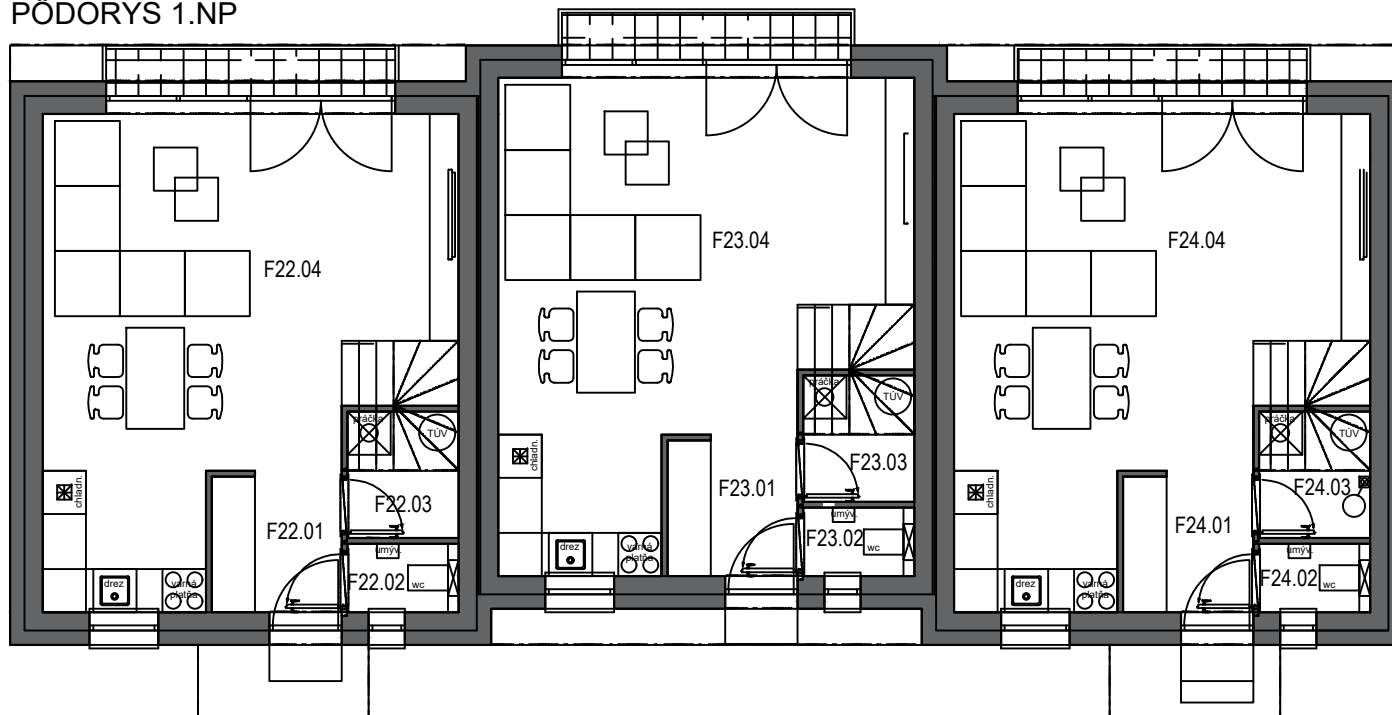

# PÔDORYS 1.NP

RADOVÝ RODINNÝ DOM F22					
Č.M.	NÁZOV MIESTNOSTI	m <sup>2</sup>	Č.M.	NÁZOV MIESTNOSTI	m <sup>2</sup>
F22.01	VSTUP	3,38	F22.06	CHODBA	2,80
F22.02	WC	1,46	F22.07	KÚPEĽŇA + WC	5,99
F22.03	TECHNICKÁ MIESTNOSŤ	2,69	F22.08	IZBA	9,32
F22.04	OBÝVACIA IZBA S KUCHYŇOU	31,52	F22.09	SPÁĽŇA	10,89
F22.05	SCHODISKO	2,91	F22.10	IZBA	10,60

**ÚŽITKOVÁ PLOCHA SPOLU 80,30**

RADOVÝ RODINNÝ DOM F23					
Č.M.	NÁZOV MIESTNOSTI	m <sup>2</sup>	Č.M.	NÁZOV MIESTNOSTI	m <sup>2</sup>
F23.01	VSTUP	3,38	F23.06	CHODBA	2,80
F23.02	WC	1,46	F23.07	KÚPEĽŇA + WC	5,99
F23.03	TECHNICKÁ MIESTNOSŤ	2,69	F23.08	IZBA	9,32
F23.04	OBÝVACIA IZBA S KUCHYŇOU	31,52	F23.09	SPÁĽŇA	10,89
F23.05	SCHODISKO	2,91	F23.10	IZBA	10,60

**ÚŽITKOVÁ PLOCHA SPOLU 80,30**

RADOVÝ RADOVÝ RODINNÝ DOM F24					
Č.M.	NÁZOV MIESTNOSTI	m <sup>2</sup>	Č.M.	NÁZOV MIESTNOSTI	m <sup>2</sup>
F24.01	VSTUP	3,38	F24.06	CHODBA	2,80
F24.02	WC	1,46	F24.07	KÚPEĽŇA + WC	5,99
F24.03	TECHNICKÁ MIESTNOSŤ	2,69	F24.08	IZBA	9,32
F24.04	OBÝVACIA IZBA S KUCHYŇOU	31,52	F24.09	SPÁĽŇA	10,89
F24.05	SCHODISKO	2,91	F24.10	IZBA	10,60

**ÚŽITKOVÁ PLOCHA SPOLU 80,30**