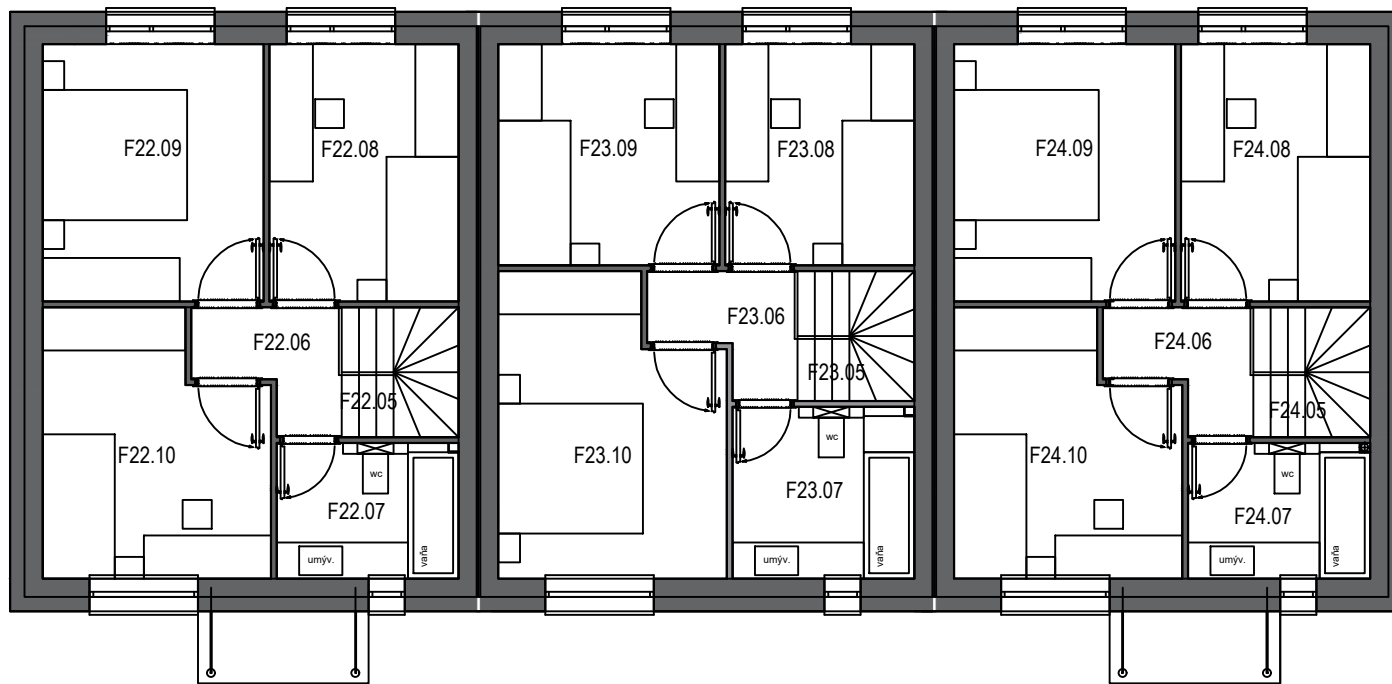

# PÔDORYS 1.NP

RADOVÝ RODINNÝ DOM F22					
Č.M.	NÁZOV MIESTNOSTI	m <sup>2</sup>	Č.M.	NÁZOV MIESTNOSTI	m <sup>2</sup>
F22.01	VSTUP	3,38	F22.06	CHODBA	2,80
F22.02	WC	1,46	F22.07	KÚPEĽŇA + WC	5,99
F22.03	TECHNICKÁ MIESTNOSŤ	2,69	F22.08	IZBA	9,32
F22.04	OBÝVACIA IZBA S KUCHYŇOU	31,52	F22.09	SPÁĽŇA	10,89
F22.05	SCHODISKO	2,91	F22.10	IZBA	10,60

**ÚŽITKOVÁ PLOCHA SPOLU 80,30**

RADOVÝ RODINNÝ DOM F23					
Č.M.	NÁZOV MIESTNOSTI	m <sup>2</sup>	Č.M.	NÁZOV MIESTNOSTI	m <sup>2</sup>
F23.01	VSTUP	3,38	F23.06	CHODBA	2,80
F23.02	WC	1,46	F23.07	KÚPEĽŇA + WC	5,99
F23.03	TECHNICKÁ MIESTNOSŤ	2,69	F23.08	IZBA	9,32
F23.04	OBÝVACIA IZBA S KUCHYŇOU	31,52	F23.09	SPÁĽŇA	10,89
F23.05	SCHODISKO	2,91	F23.10	IZBA	10,60

**ÚŽITKOVÁ PLOCHA SPOLU 80,30**

RADOVÝ RADOVÝ RODINNÝ DOM F24					
Č.M.	NÁZOV MIESTNOSTI	m <sup>2</sup>	Č.M.	NÁZOV MIESTNOSTI	m <sup>2</sup>
F24.01	VSTUP	3,38	F24.06	CHODBA	2,80
F24.02	WC	1,46	F24.07	KÚPEĽŇA + WC	5,99
F24.03	TECHNICKÁ MIESTNOSŤ	2,69	F24.08	IZBA	9,32
F24.04	OBÝVACIA IZBA S KUCHYŇOU	31,52	F24.09	SPÁĽŇA	10,89
F24.05	SCHODISKO	2,91	F24.10	IZBA	10,60

**ÚŽITKOVÁ PLOCHA SPOLU 80,30**