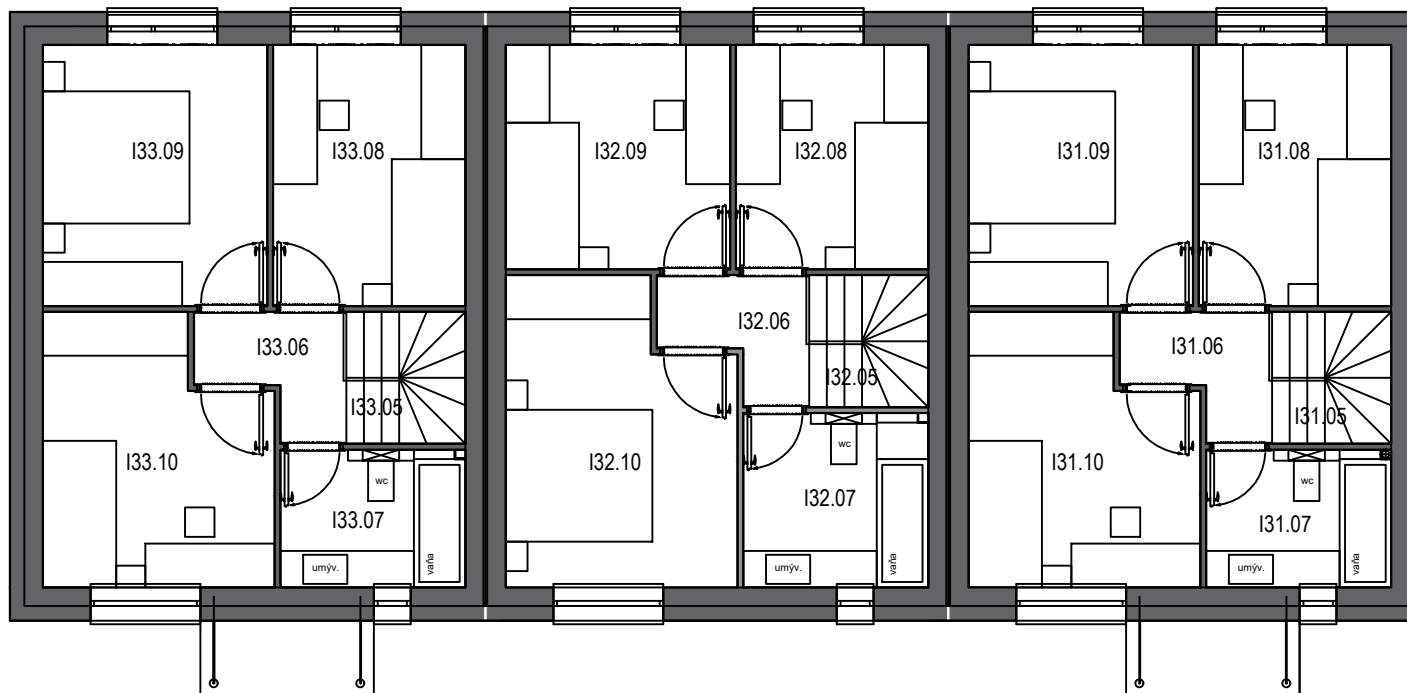

PÔDORYS 2.NP

Bolesky
VÁŠ NOVÝ DOMOV POD VINICAMI

PÔDORYS 1.NP

RADOVÝ RODINNÝ DOM I31					
Č.M.	NÁZOV MIESTNOSTI	m ²	Č.M.	NÁZOV MIESTNOSTI	m ²
I31.01	VSTUP	3,38	I31.06	CHODBA	2,80
I31.02	WC	1,46	I31.07	KÚPEĽNA + WC	5,99
I31.03	TECHNICKÁ MIESTNOSŤ	2,69	I31.08	IZBA	9,32
I31.04	OBYVACIA IZBA S KUCHYŇOU	31,52	I31.09	SPÁĽŇA	10,89
I31.05	SCHODISKO	2,91	I31.10	IZBA	10,60

ÚŽITKOVÁ PLOCHA SPOLU 80,30

RADOVÝ RODINNÝ DOM I32					
Č.M.	NÁZOV MIESTNOSTI	m ²	Č.M.	NÁZOV MIESTNOSTI	m ²
I32.01	VSTUP	3,38	I32.06	CHODBA	2,80
I32.02	WC	1,46	I32.07	KÚPEĽNA + WC	5,99
I32.03	TECHNICKÁ MIESTNOSŤ	2,69	I32.08	IZBA	9,32
I32.04	OBYVACIA IZBA S KUCHYŇOU	31,52	I32.09	SPÁĽŇA	10,89
I32.05	SCHODISKO	2,91	I32.10	IZBA	10,60

ÚŽITKOVÁ PLOCHA SPOLU 80,30

RADOVÝ RADOVÝ RODINNÝ DOM I33					
Č.M.	NÁZOV MIESTNOSTI	m ²	Č.M.	NÁZOV MIESTNOSTI	m ²
I33.01	VSTUP	3,38	I33.06	CHODBA	2,80
I33.02	WC	1,46	I33.07	KÚPEĽNA + WC	5,99
I33.03	TECHNICKÁ MIESTNOSŤ	2,69	I33.08	IZBA	9,32
I33.04	OBYVACIA IZBA S KUCHYŇOU	31,52	I33.09	SPÁĽŇA	10,89
I33.05	SCHODISKO	2,91	I33.10	IZBA	10,60

ÚŽITKOVÁ PLOCHA SPOLU 80,30