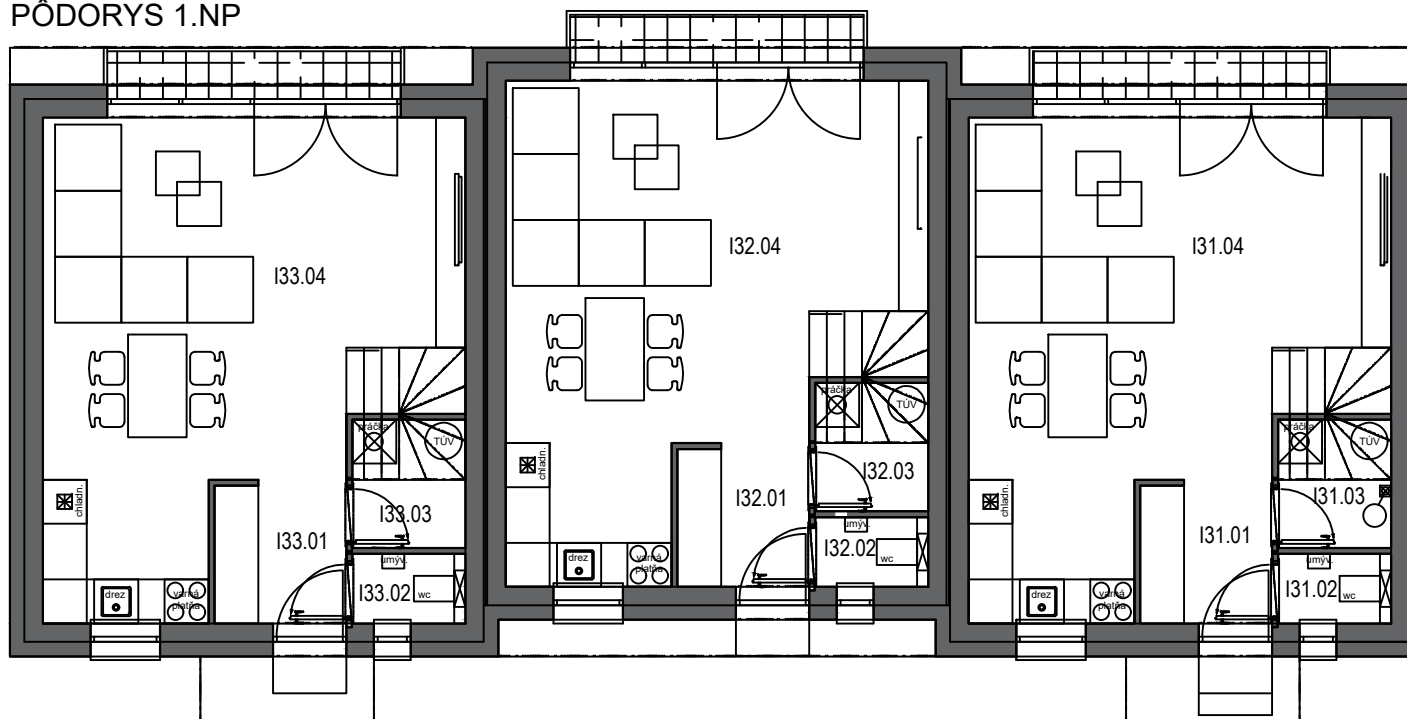

PÔDORYS 2.NP

Bolesky
VÁŠ NOVÝ DOMOV POD VINICAMI

PÔDORYS 1.NP

RADOVÝ RODINNÝ DOM I31					
Č.M.	NÁZOV MIESTNOSTI	m ²	Č.M.	NÁZOV MIESTNOSTI	m ²
I31.01	VSTUP	3,38	I31.06	CHODBA	2,80
I31.02	WC	1,46	I31.07	KÚPEĽNA + WC	5,99
I31.03	TECHNICKÁ MIESTNOSŤ	2,69	I31.08	IZBA	9,32
I31.04	OBYVACIA IZBA S KUCHYŇOU	31,52	I31.09	SPÁĽŇA	10,89
I31.05	SCHODISKO	2,91	I31.10	IZBA	10,60

ÚŽITKOVÁ PLOCHA SPOLU 80,30

RADOVÝ RODINNÝ DOM I32					
Č.M.	NÁZOV MIESTNOSTI	m ²	Č.M.	NÁZOV MIESTNOSTI	m ²
I32.01	VSTUP	3,38	I32.06	CHODBA	2,80
I32.02	WC	1,46	I32.07	KÚPEĽNA + WC	5,99
I32.03	TECHNICKÁ MIESTNOSŤ	2,69	I32.08	IZBA	9,32
I32.04	OBYVACIA IZBA S KUCHYŇOU	31,52	I32.09	SPÁĽŇA	10,89
I32.05	SCHODISKO	2,91	I32.10	IZBA	10,60

ÚŽITKOVÁ PLOCHA SPOLU 80,30

RADOVÝ RADOVÝ RODINNÝ DOM I33					
Č.M.	NÁZOV MIESTNOSTI	m ²	Č.M.	NÁZOV MIESTNOSTI	m ²
I33.01	VSTUP	3,38	I33.06	CHODBA	2,80
I33.02	WC	1,46	I33.07	KÚPEĽNA + WC	5,99
I33.03	TECHNICKÁ MIESTNOSŤ	2,69	I33.08	IZBA	9,32
I33.04	OBYVACIA IZBA S KUCHYŇOU	31,52	I33.09	SPÁĽŇA	10,89
I33.05	SCHODISKO	2,91	I33.10	IZBA	10,60

ÚŽITKOVÁ PLOCHA SPOLU 80,30