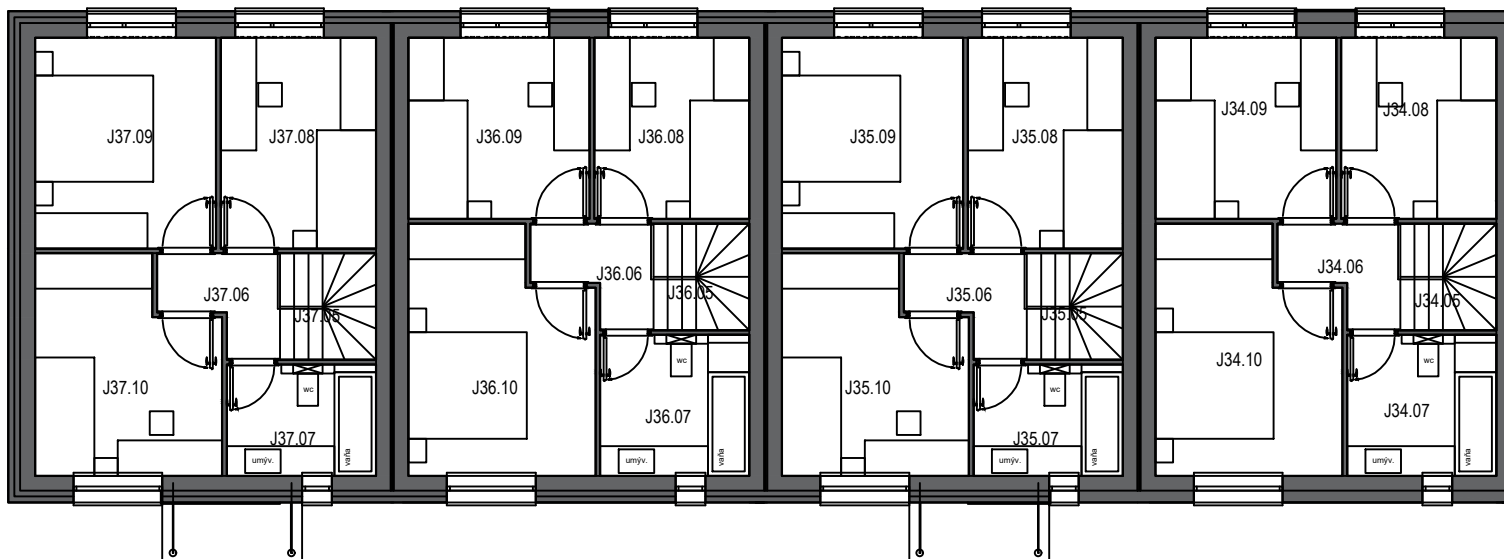

PÔDORYS 2.NP

Bolesky
VÁS NOVÝ DOMOV POD VINICAMI

RADOVÝ RODINNÝ DOM J34					
Č.M.	NÁZOV MIESTNOSTI	m ²	Č.M.	NÁZOV MIESTNOSTI	m ²
J34.01	VSTUP	3,38	J34.06	CHOĎBA	2,80
J34.02	WC	1,46	J34.07	KÚPEĽŇA + WC	5,99
J34.03	TECHNICKÁ MIESTNOSŤ	2,69	J34.08	IZBA	9,32
J34.04	OBYVACIA IZBA S KUCHYŇOU	31,52	J34.09	SPÁĽŇA	10,89
J34.05	SCHODISKO	2,91	J34.10	IZBA	10,60
ÚŽITKOVÁ PLOCHA SPOLU		80,30			

RADOVÝ RODINNÝ DOM J35					
Č.M.	NÁZOV MIESTNOSTI	m ²	Č.M.	NÁZOV MIESTNOSTI	m ²
J35.01	VSTUP	3,38	J35.06	CHOĎBA	2,80
J35.02	WC	1,46	J35.07	KÚPEĽŇA + WC	5,99
J35.03	TECHNICKÁ MIESTNOSŤ	2,69	J35.08	IZBA	9,32
J35.04	OBYVACIA IZBA S KUCHYŇOU	31,52	J35.09	SPÁĽŇA	10,89
J35.05	SCHODISKO	2,91	J35.10	IZBA	10,60
ÚŽITKOVÁ PLOCHA SPOLU		80,30			

RADOVÝ RODINNÝ DOM J36					
Č.M.	NÁZOV MIESTNOSTI	m ²	Č.M.	NÁZOV MIESTNOSTI	m ²
J36.01	VSTUP	3,38	J36.06	CHOĎBA	2,80
J36.02	WC	1,46	J36.07	KÚPEĽŇA + WC	5,99
J36.03	TECHNICKÁ MIESTNOSŤ	2,69	J36.08	IZBA	9,32
J36.04	OBYVACIA IZBA S KUCHYŇOU	31,52	J36.09	SPÁĽŇA	10,89
J36.05	SCHODISKO	2,91	J36.10	IZBA	10,60
ÚŽITKOVÁ PLOCHA SPOLU		80,30			

RADOVÝ RODINNÝ DOM J37					
Č.M.	NÁZOV MIESTNOSTI	m ²	Č.M.	NÁZOV MIESTNOSTI	m ²
J37.01	VSTUP	3,38	J37.06	CHOĎBA	2,80
J37.02	WC	1,46	J37.07	KÚPEĽŇA + WC	5,99
J37.03	TECHNICKÁ MIESTNOSŤ	2,69	J37.08	IZBA	9,32
J37.04	OBYVACIA IZBA S KUCHYŇOU	31,52	J37.09	SPÁĽŇA	10,89
J37.05	SCHODISKO	2,91	J37.10	IZBA	10,60
ÚŽITKOVÁ PLOCHA SPOLU		80,30			