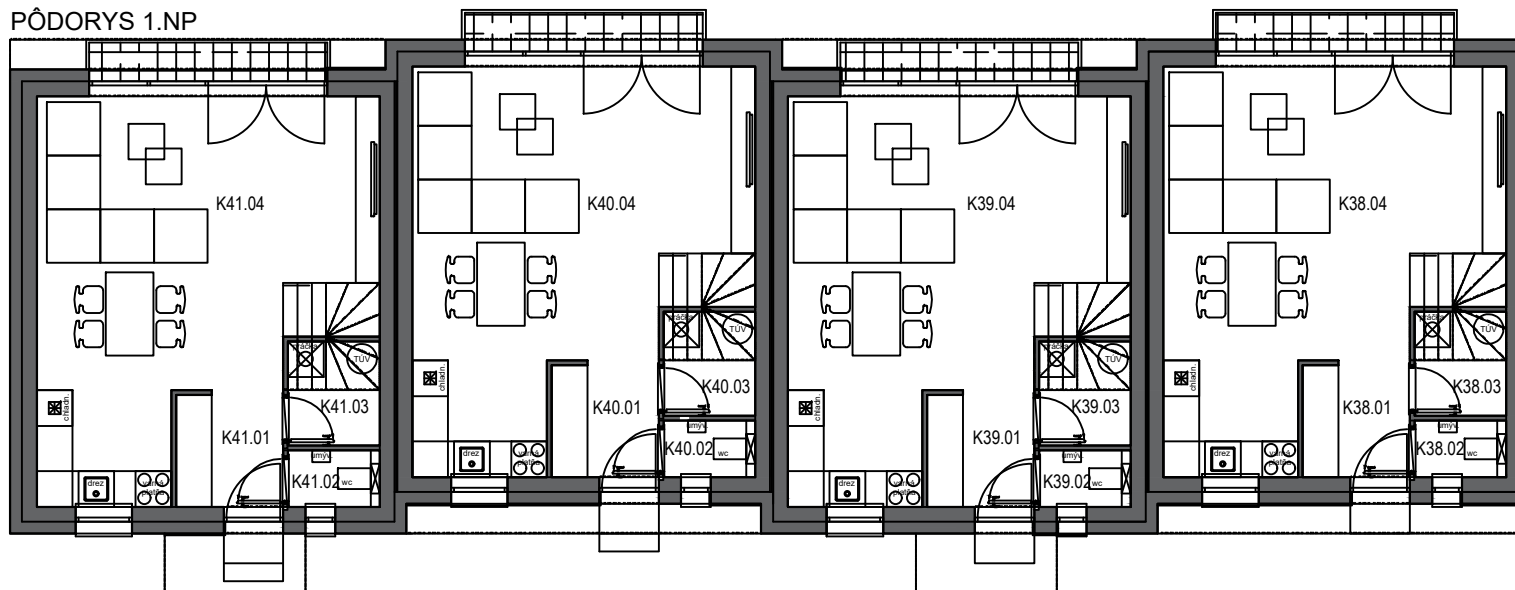

## PÔDORYS 1.NP

RADOVÝ RODINNÝ DOM K38					
Č.M.	NÁZOV MIESTNOSTI	m <sup>2</sup>	Č.M.	NÁZOV MIESTNOSTI	m <sup>2</sup>
K38.01	VSTUP	3,38	K38.06	CHODBA	2,80
K38.02	WC	1,46	K38.07	KÚPEĽNA + WC	5,99
K38.03	TECHNICKÁ MIESTNOSŤ	2,69	K38.08	IZBA	9,32
K38.04	OBÝVACIA IZBA S KUCHYŇOU	31,52	K38.09	SPALŇA	10,89
K38.05	SCHODISKO	2,91	K38.10	IZBA	10,60

**ÚŽITKOVÁ PLOCHA SPOLU 80,30**

RADOVÝ RODINNÝ DOM K39					
Č.M.	NÁZOV MIESTNOSTI	m <sup>2</sup>	Č.M.	NÁZOV MIESTNOSTI	m <sup>2</sup>
K39.01	VSTUP	3,38	K39.06	CHODBA	2,80
K39.02	WC	1,46	K39.07	KÚPEĽNA + WC	5,99
K39.03	TECHNICKÁ MIESTNOSŤ	2,69	K39.08	IZBA	9,32
K39.04	OBÝVACIA IZBA S KUCHYŇOU	31,52	K39.09	SPALŇA	10,89
K39.05	SCHODISKO	2,91	K39.10	IZBA	10,60

**ÚŽITKOVÁ PLOCHA SPOLU 80,30**

RADOVÝ RODINNÝ DOM K40					
Č.M.	NÁZOV MIESTNOSTI	m <sup>2</sup>	Č.M.	NÁZOV MIESTNOSTI	m <sup>2</sup>
K40.01	VSTUP	3,38	K40.06	CHODBA	2,80
K40.02	WC	1,46	K40.07	KÚPEĽNA + WC	5,99
K40.03	TECHNICKÁ MIESTNOSŤ	2,69	K40.08	IZBA	9,32
K40.04	OBÝVACIA IZBA S KUCHYŇOU	31,52	K40.09	SPALŇA	10,89
K40.05	SCHODISKO	2,91	K40.10	IZBA	10,60

**ÚŽITKOVÁ PLOCHA SPOLU 80,30**