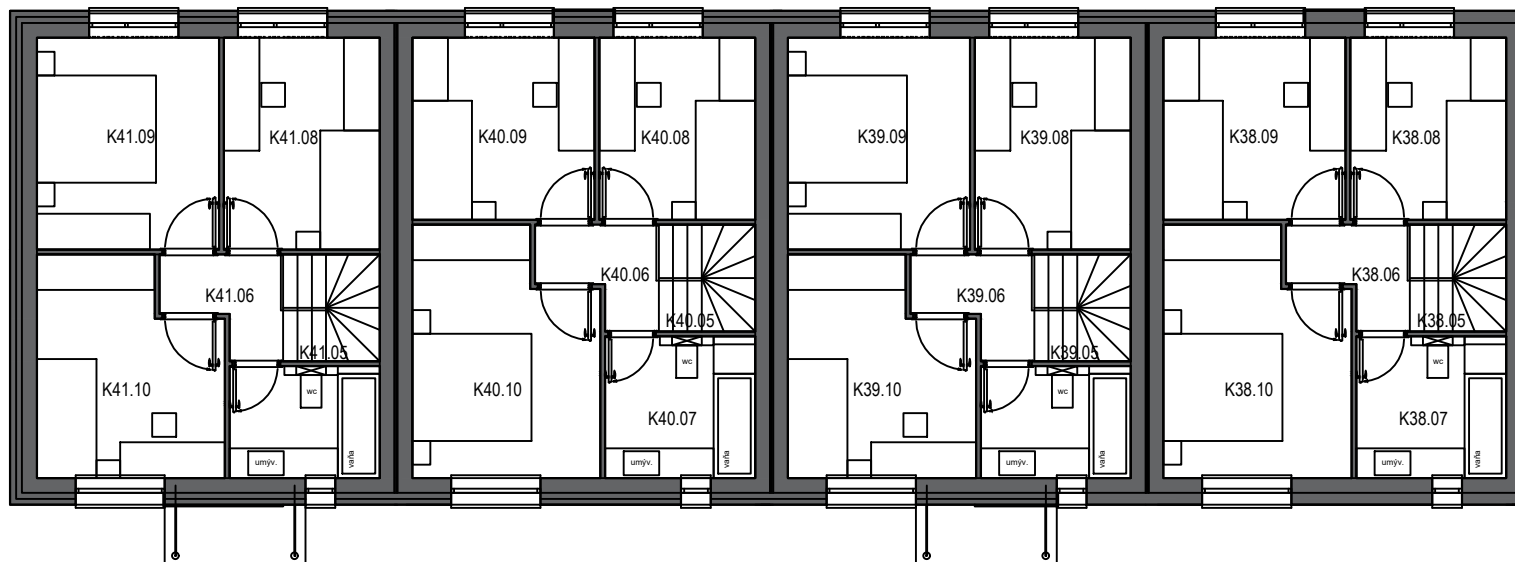

PÔDORYS 2.NP

Bolesky
VÁS NOVÝ DOMOV POD VINICAMI